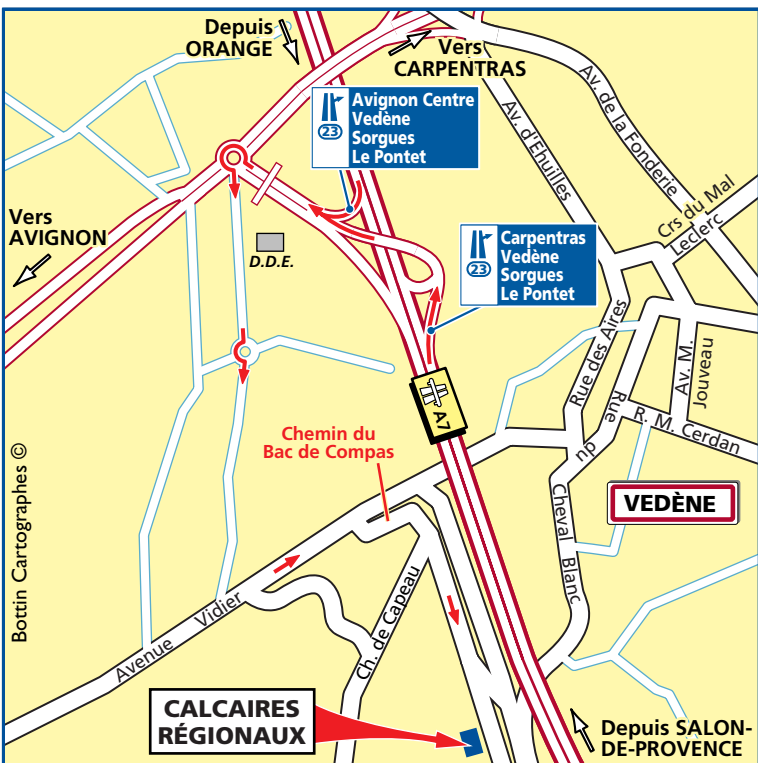

CALCAIRES RÉGIONAUX
Chemin du Bac de Bompas
Z.I. Les Fonds
84270 Vedène
tél. + 33 4 32 40 98 06
fax : + 33 4 32 40 98 07

- **Depuis Orange :**
Rejoindre l'A7 en direction de Salon-de-Provence. Emprunter la sortie 23 Avignon Centre/Vedène/Sorgues/Le Pontet. Passer le péage et au rond-point prendre à gauche direction ZI Chalançon. Puis voir plan.
- **Depuis Salon-de-Provence :**
Rejoindre l'A7 en direction d'Orange. Emprunter la sortie 23 Carpentras/Vedène/Sorgues/Le Pontet. Passer le péage et au rond-point prendre à gauche direction ZI Chalançon. Puis voir plan.