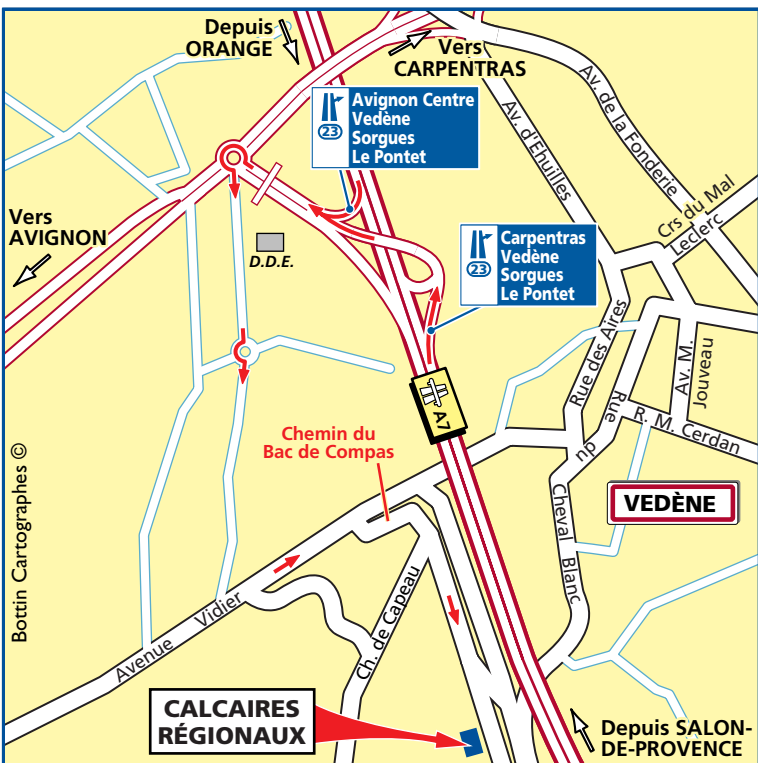

CALCAIRES RÉGIONAUX
Chemin du Bac de Bompas
Z.I. Les Fonds
84270 Vedène
tél. + 33 4 32 40 98 06
fax : + 33 4 32 40 98 07

- **Depuis Orange :**
Rejoindre l'A7 en direction de Salon-de-Provence. Emprunter la sortie 23 Avignon Centre/Vedène/Sorgues/Le Pontet. Passer le péage et au rond-point prendre à gauche direction ZI Chalançon. Puis voir plan.
- **Depuis Salon-de-Provence :**
Rejoindre l'A7 en direction d'Orange. Emprunter la sortie 23 Carpentras/Vedène/Sorgues/Le Pontet. Passer le péage et au rond-point prendre à gauche direction ZI Chalançon. Puis voir plan.

PRIORITÉ AUX ENGINES

RESTEZ DANS OU À PROXIMITÉ IMMÉDIATE DE VOTRE VÉHICULE TOUJOURS À LA VUE DU CHARGEUR

VERS ZONE D'ACCUEIL DEBLAIS