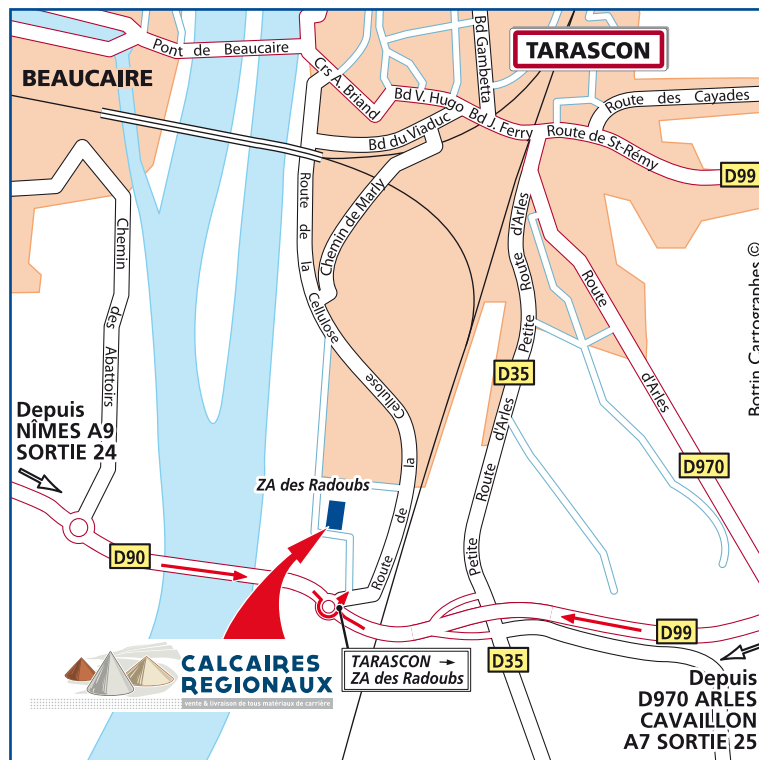

Les Calcaires Régionaux
 Zone Industrielle et Fluviale des Radoubs
 13150 Tarascon
 Tél. : 04 90 47 68 71
 Fax : 04 90 77 67 22
 GPS : 43.788902, 4.655820

- Depuis Nîmes :**
 Rejoindre la D999 en direction de Beaucaire / Tarascon. Suivre ensuite la D90 vers Cavaillon / Arles / St-Gilles / Tarascon. Suivre ensuite la direction de Tarascon / ZA des Radoubs. Puis voir plan.
- Depuis Arles :**
 Rejoindre la D570N en direction d'Avignon, poursuivre sur la D970 vers Beaucaire / Tarascon. Suivre ensuite la D99 vers Nîmes / Beaucaire / ZA des Radoubs. Puis prendre vers Tarascon / ZA des Radoubs. Voir plan.
- Depuis Cavaillon :**
 Rejoindre la D99 en direction de St-Rémy-de-Provence, poursuivre vers Tarascon / Beaucaire. Prendre ensuite la direction Nîmes / Beaucaire / ZA des Radoubs. Puis prendre vers Tarascon / ZA des Radoubs. Voir plan.

DEPOT DE TARASCON

PLAN DE CIRCULATION

-  APPROVISIONNEMENT DEPOT
-  LIVRAISON GNR