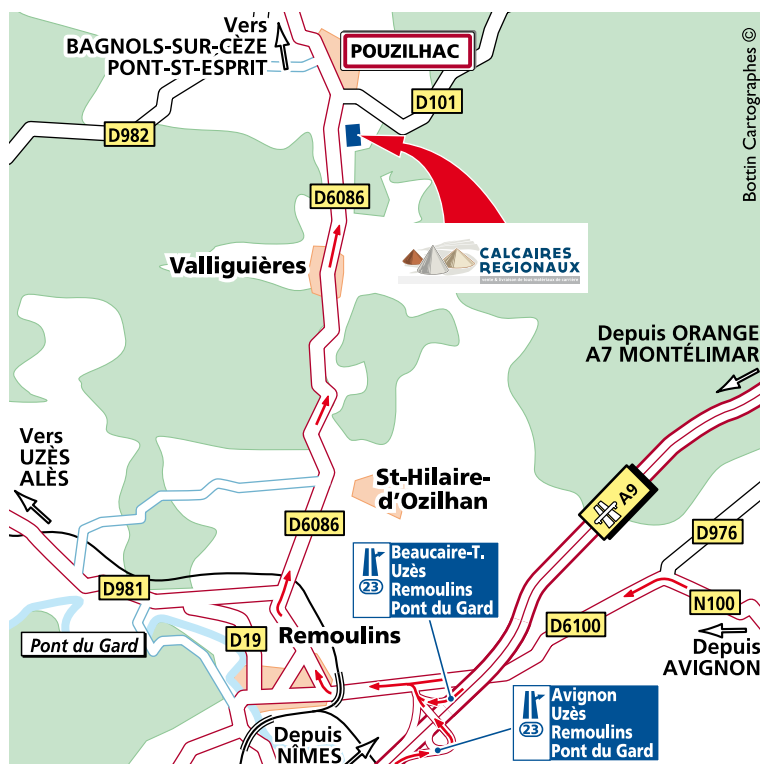

GPS : 44.028171, 4.584965

- **Depuis Nîmes :**  
 Rejoindre l'A9 en direction d'Orange. Emprunter la sortie 23 Avignon/Uzès/Remoulins/Pont du Gard. Au bout de la bretelle de sortie prendre à gauche vers Remoulins puis suivre la D6086 vers Bagnols-sur-Cèze/Pont-St-Esprit. Puis voir plan.
- **Depuis Orange :**  
 Rejoindre l'A9 en direction de Nîmes. Emprunter la sortie 23 Beaucaire-Tarascon/Uzès/Remoulins/Pont du Gard. Au bout de la bretelle de sortie prendre à gauche vers Remoulins puis suivre la D6086 vers Bagnols-sur-Cèze/Pont-St-Esprit. Puis voir plan.
- **Depuis Montélimar :**  
 Rejoindre l'A7 en direction d'Orange/Avignon. Suivre ensuite l'A9 vers Nîmes. Emprunter la sortie 23 Beaucaire-Tarascon/Uzès/Remoulins/Pont du Gard. Au bout de la bretelle de sortie prendre à gauche vers Remoulins puis suivre la D6086 vers Bagnols-sur-Cèze/Pont-St-Esprit. Puis voir plan.
- **Depuis Avignon :**  
 Rejoindre la N100 puis la D6100 en direction de Remoulins, suivre ensuite la direction D6086 vers Bagnols-sur-Cèze/Pont-St-Esprit. Puis voir plan.