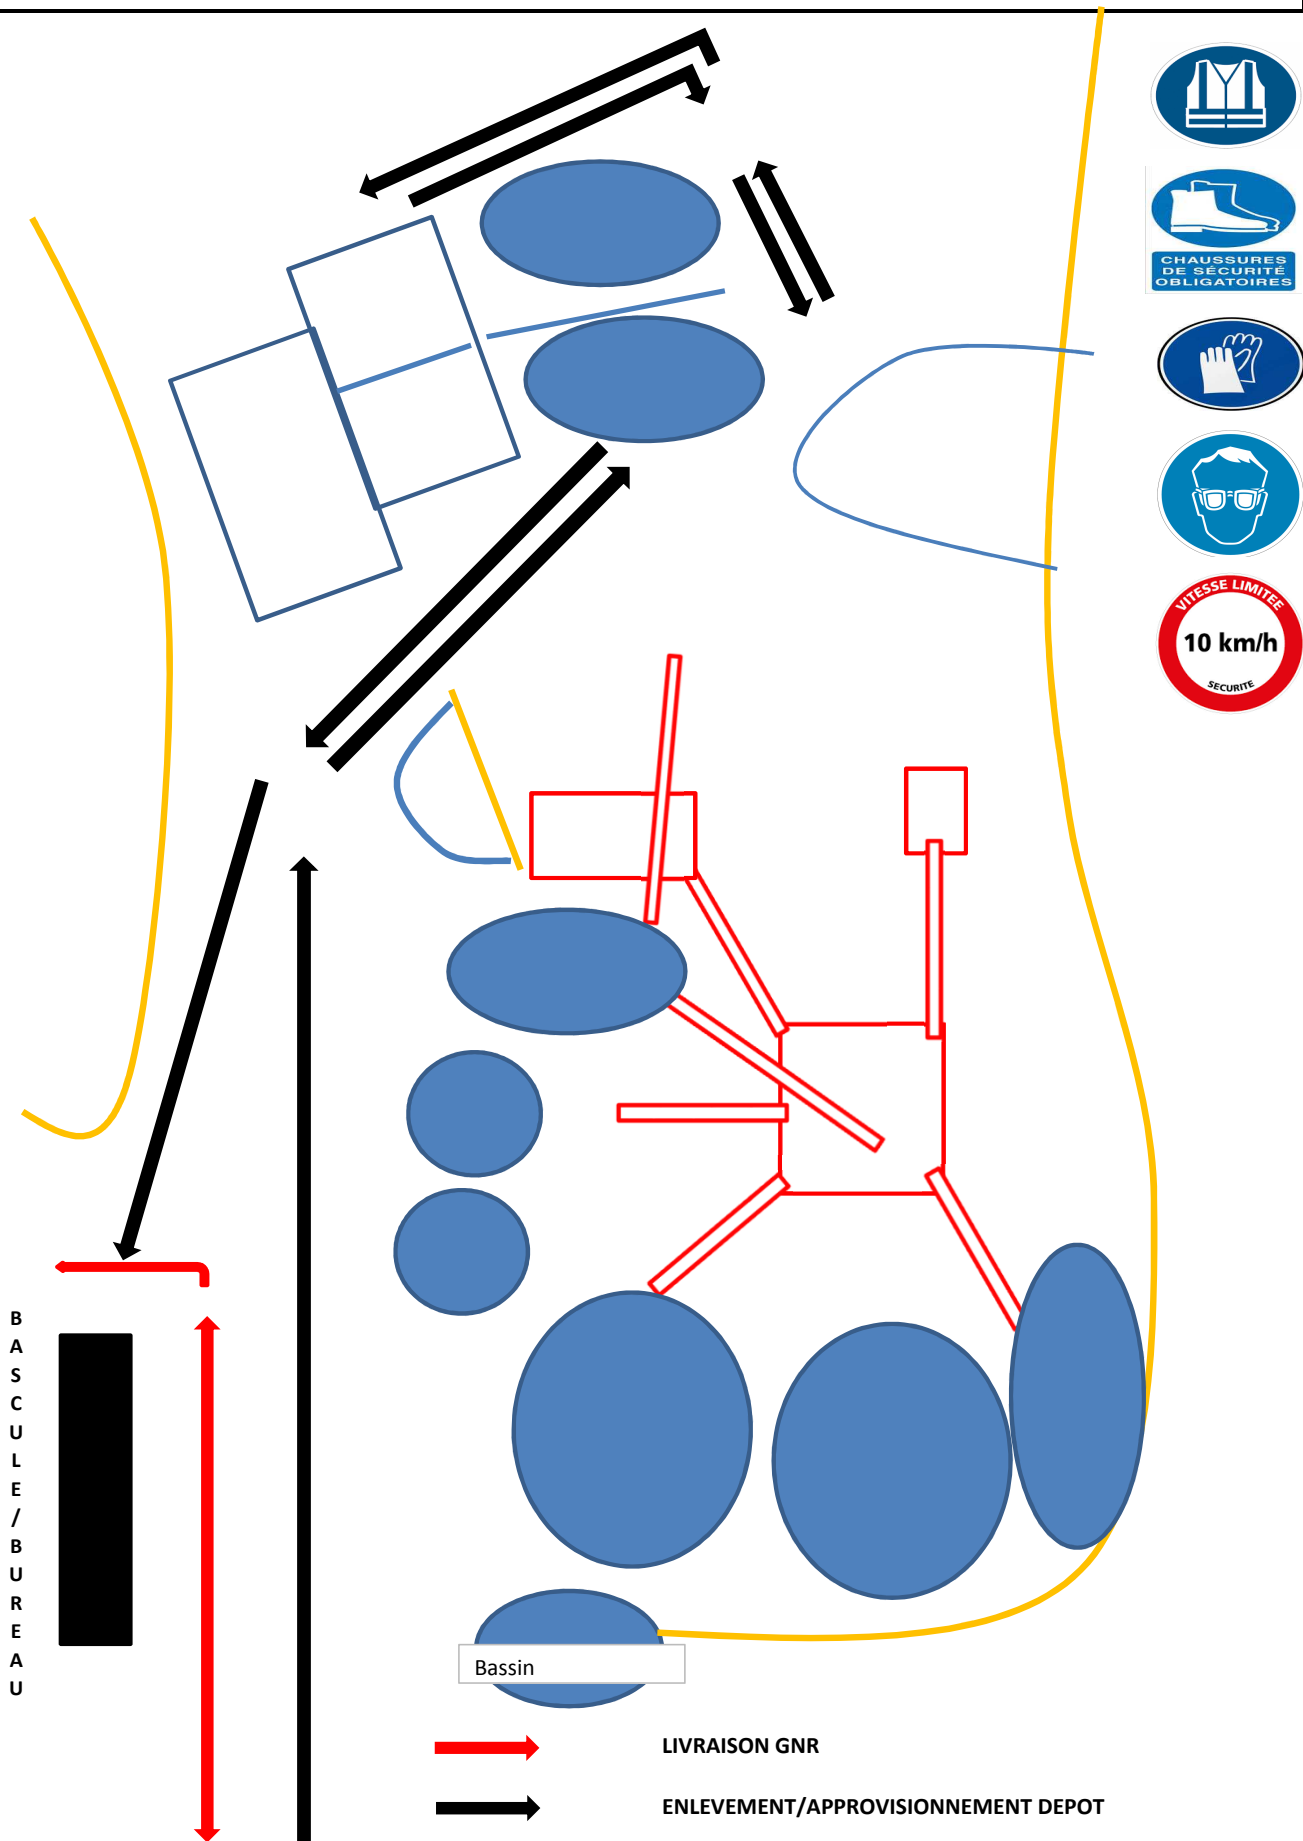

GPS : 44.028171, 4.584965

- **Depuis Nîmes :**  
 Rejoindre l'A9 en direction d'Orange. Emprunter la sortie 23 Avignon/Uzès/Remoulins/Pont du Gard. Au bout de la bretelle de sortie prendre à gauche vers Remoulins puis suivre la D6086 vers Bagnols-sur-Cèze/Pont-St-Esprit. Puis voir plan.
- **Depuis Orange :**  
 Rejoindre l'A9 en direction de Nîmes. Emprunter la sortie 23 Beaucaire-Tarascon/Uzès/Remoulins/Pont du Gard. Au bout de la bretelle de sortie prendre à gauche vers Remoulins puis suivre la D6086 vers Bagnols-sur-Cèze/Pont-St-Esprit. Puis voir plan.
- **Depuis Montélimar :**  
 Rejoindre l'A7 en direction d'Orange/Avignon. Suivre ensuite l'A9 vers Nîmes. Emprunter la sortie 23 Beaucaire-Tarascon/Uzès/Remoulins/Pont du Gard. Au bout de la bretelle de sortie prendre à gauche vers Remoulins puis suivre la D6086 vers Bagnols-sur-Cèze/Pont-St-Esprit. Puis voir plan.
- **Depuis Avignon :**  
 Rejoindre la N100 puis la D6100 en direction de Remoulins, suivre ensuite la direction D6086 vers Bagnols-sur-Cèze/Pont-St-Esprit. Puis voir plan.

**SITE DE POUZILHAC PLAN DE CIRCULATION**

B  
A  
S  
C  
U  
L  
E  
/  
B  
U  
R  
E  
A  
U

Bassin

→ LIVRAISON GNR  
→ ENLEVEMENT/APPROVISIONNEMENT DEPOT