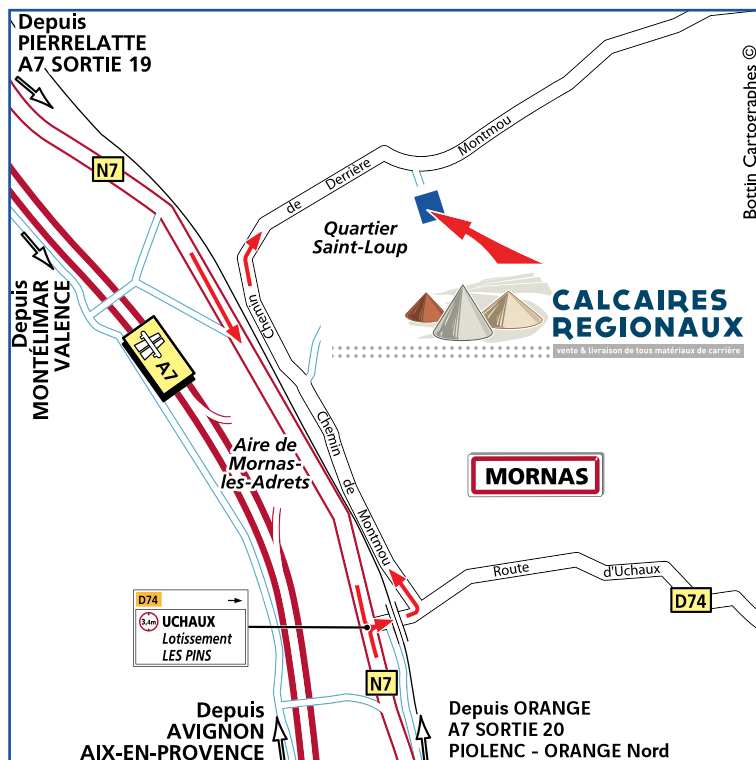

Calcaires Régionaux
890, chemin de Derrière Montmou - Quartier St-Loup
84550 Mornas
Tél. : 04 90 37 02 23 - Fax : 04 90 37 44 07

- Depuis Pierrelatte :**
Rejoindre la N7 en direction de Lapalud / Orange, continuer tout droit. Passer sous l'autoroute, traverser Mondragon puis juste avant le village de Mornas. Prendre à gauche la D74 direction Uchaux, puis prendre le Chemin de Derrière Montmou sur la gauche juste après être passé sous le pont SNCF, continuer jusqu'au bout du chemin sur 1,7 km. Voir plan.
- Depuis Orange :**
Rejoindre la N7 en direction de Valence, continuer tout droit. A la sortie du village de Mornas prendre à droite la D74 direction Uchaux, puis prendre le Chemin de Derrière Montmou sur la gauche juste après être passé sous le pont SNCF, continuer jusqu'au bout du chemin sur 1,7 km. Voir plan.

PLAN DE CIRCULATION DEPOT DE MONTMOU

➔ Approvisionnement dépôt
 ➔ Livraison GNR
 ➔ Enlèvements benne à déchets