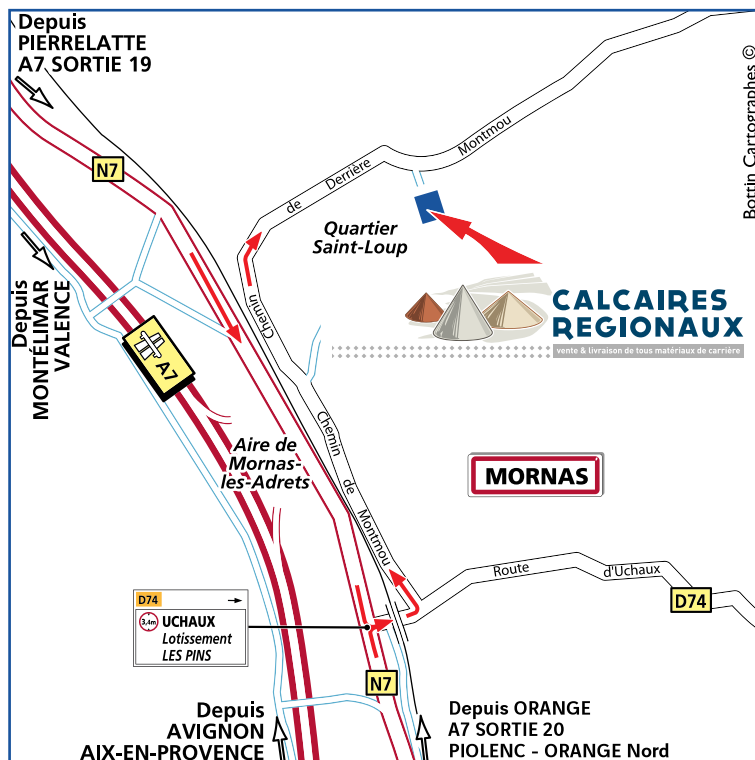

Calcaires Régionaux
890, chemin de Derrière Montmou - Quartier St-Loup
84550 Mornas
Tél. : 04 90 37 02 23 - Fax : 04 90 37 44 07

- Depuis Pierrelatte :**
Rejoindre la N7 en direction de Lapalud / Orange, continuer tout droit. Passer sous l'autoroute, traverser Mondragon puis juste avant le village de Mornas. Prendre à gauche la D74 direction Uchaux, puis prendre le Chemin de Derrière Montmou sur la gauche juste après être passé sous le pont SNCF, continuer jusqu'au bout du chemin sur 1,7 km. Voir plan.
- Depuis Orange :**
Rejoindre la N7 en direction de Valence, continuer tout droit. A la sortie du village de Mornas prendre à droite la D74 direction Uchaux, puis prendre le Chemin de Derrière Montmou sur la gauche juste après être passé sous le pont SNCF, continuer jusqu'au bout du chemin sur 1,7 km. Voir plan.