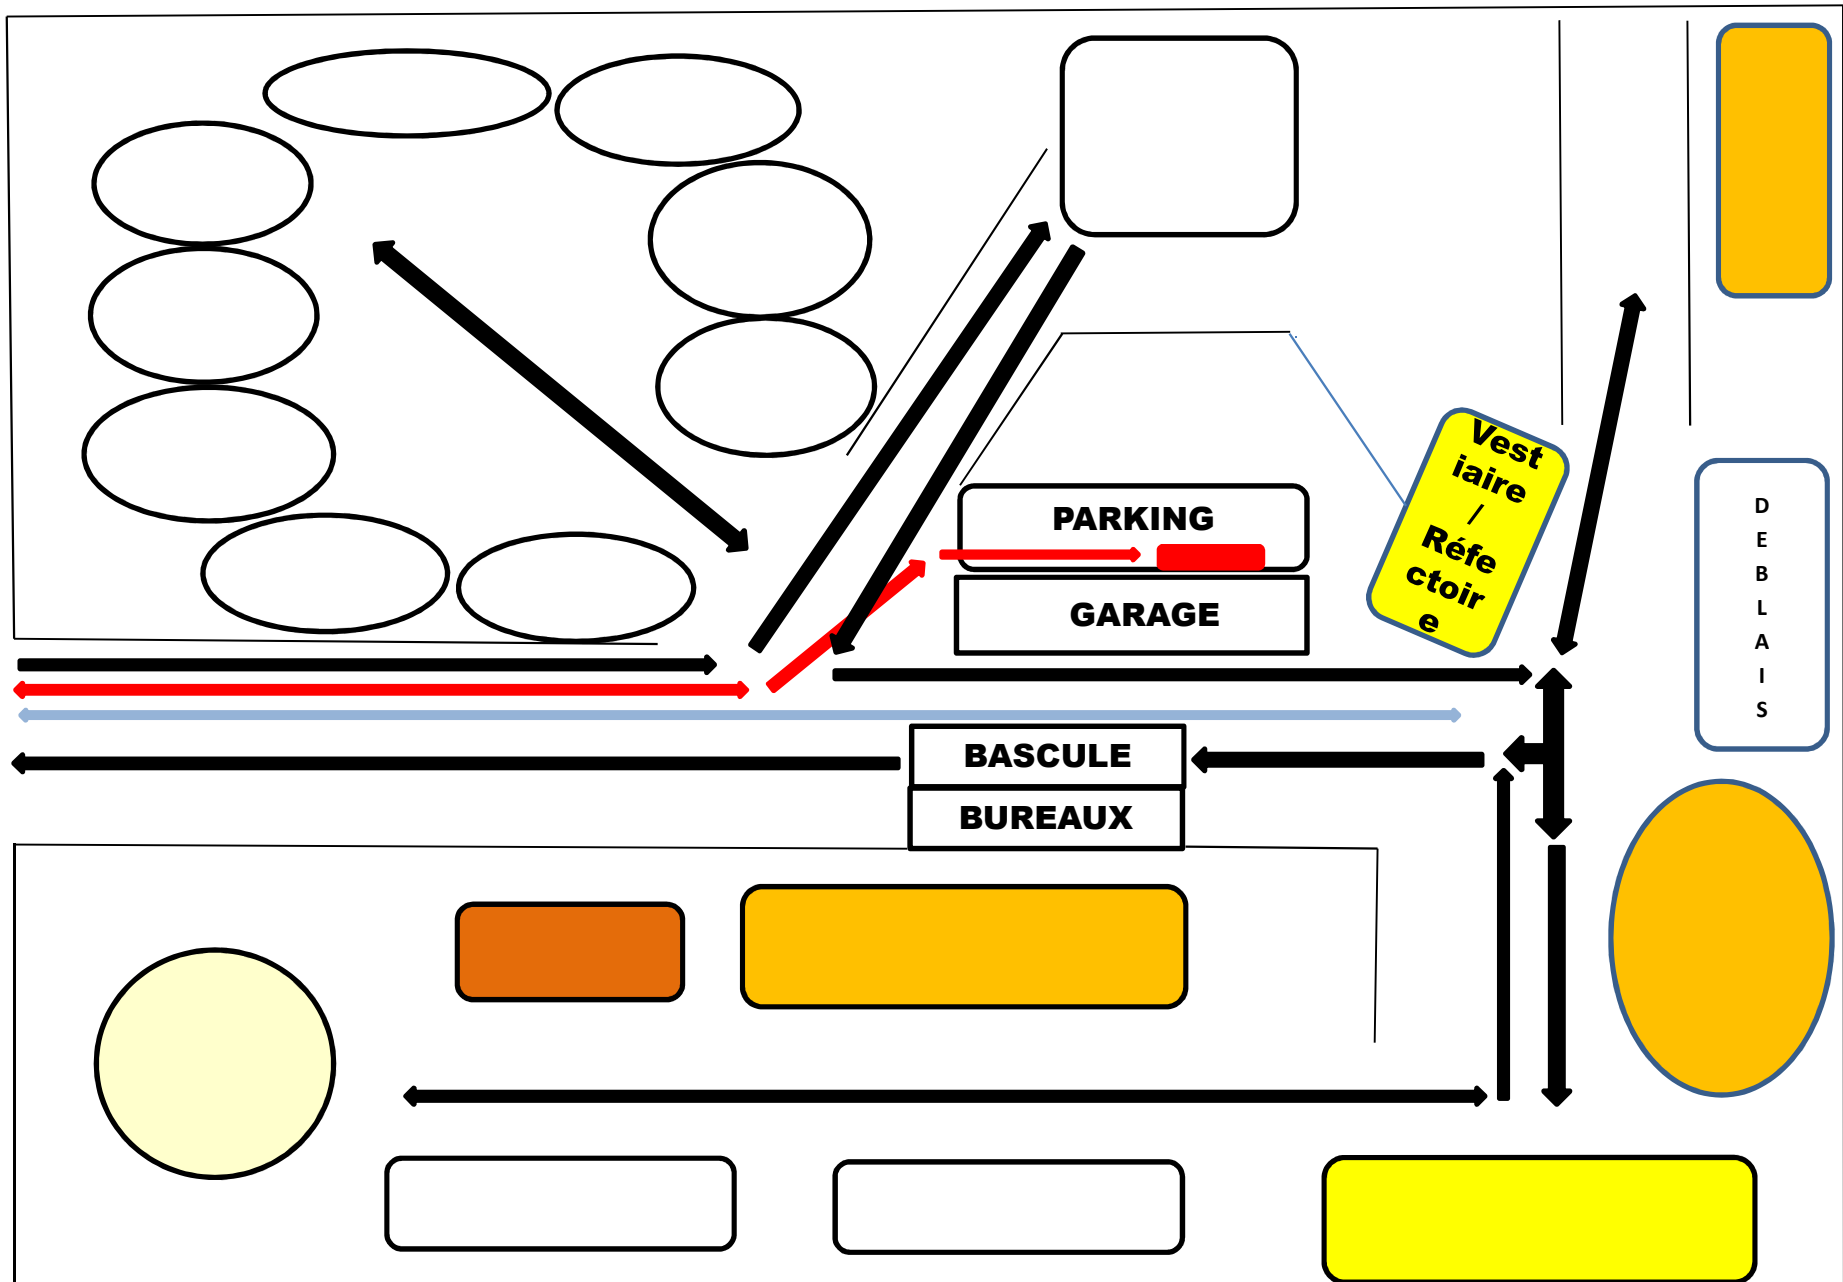

Calcaires Régionaux
890, chemin de Derrière Montmou - Quartier St-Loup
84550 Mornas
Tél. : 04 90 37 02 23 - Fax : 04 90 37 44 07

- Depuis Pierrelatte :**
Rejoindre la N7 en direction de Lapalud / Orange, continuer tout droit. Passer sous l'autoroute, traverser Mondragon puis juste avant le village de Mornas. Prendre à gauche la D74 direction Uchaux, puis prendre le Chemin de Derrière Montmou sur la gauche juste après être passé sous le pont SNCF, continuer jusqu'au bout du chemin sur 1,7 km. Voir plan.
- Depuis Orange :**
Rejoindre la N7 en direction de Valence, continuer tout droit. A la sortie du village de Mornas prendre à droite la D74 direction Uchaux, puis prendre le Chemin de Derrière Montmou sur la gauche juste après être passé sous le pont SNCF, continuer jusqu'au bout du chemin sur 1,7 km. Voir plan.

PLAN DE CIRCULATION DEPOT DE MONTMOU

➔ Approvisionnement dépôt
 ➔ Livraison GNR
 ➔ Enlèvements benne à déchets