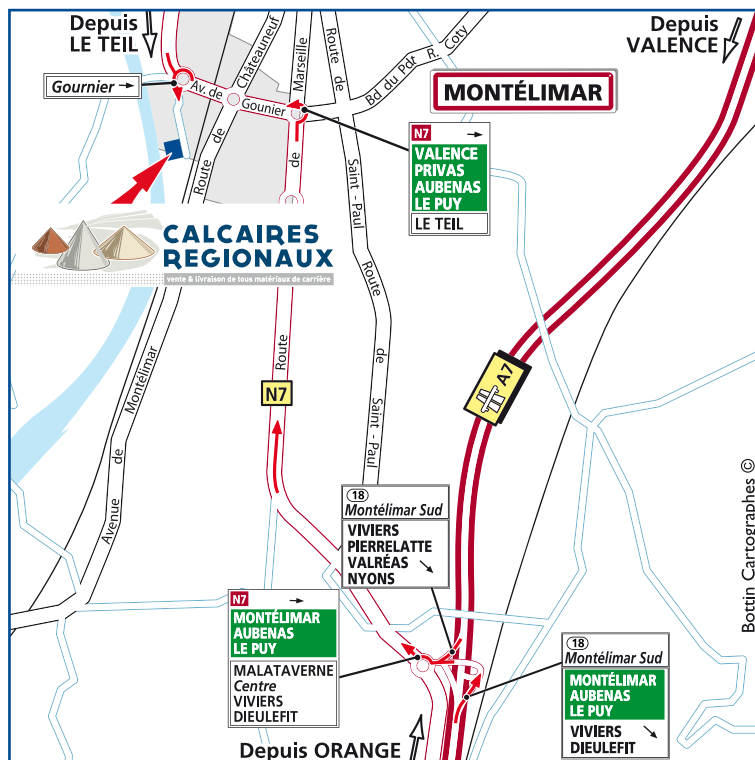

ZI de Gournier - Allée du Port
 26200 Montélimar
 T/ +33 4 75 01 70 55 - F/ +33 4 75 01 73 55
 GPS : 44.525273, 4.731233

- Depuis Valence :**
 Rejoindre l'A7 en direction d'Orange. Emprunter la sortie 18 Montélimar Sud / Viviers / Pierrelatte / Valréas / Nyons. Prendre la direction de N7 Montélimar / Aubenas / Le Puy / Malataverne. Suivre la N7 vers Montélimar et poursuivre vers N7 / Valence / Privas / Aubenas / Le Teil. Et rond-point suivant suivre Gournier. Puis voir plan.
- Depuis Orange :**
 Rejoindre l'A7 en direction de Valence. Emprunter la sortie 18 Montélimar Sud / Montélimar / Aubenas / Le Puy / Viviers / Dieulefit. Prendre la direction de N7 Montélimar / Aubenas / Le Puy / Malataverne. Suivre la N7 vers Montélimar et poursuivre vers N7 / Valence / Privas / Aubenas / Le Teil. Et rond-point suivant suivre Gournier. Puis voir plan.

➔ APPROVISIONNEMENT DEPOT

➔ LIVRAISON GNR

➔ ENLEVEMENT BENNE DECHET

PLAN DU CIRCULATION DE MONTELIMAR