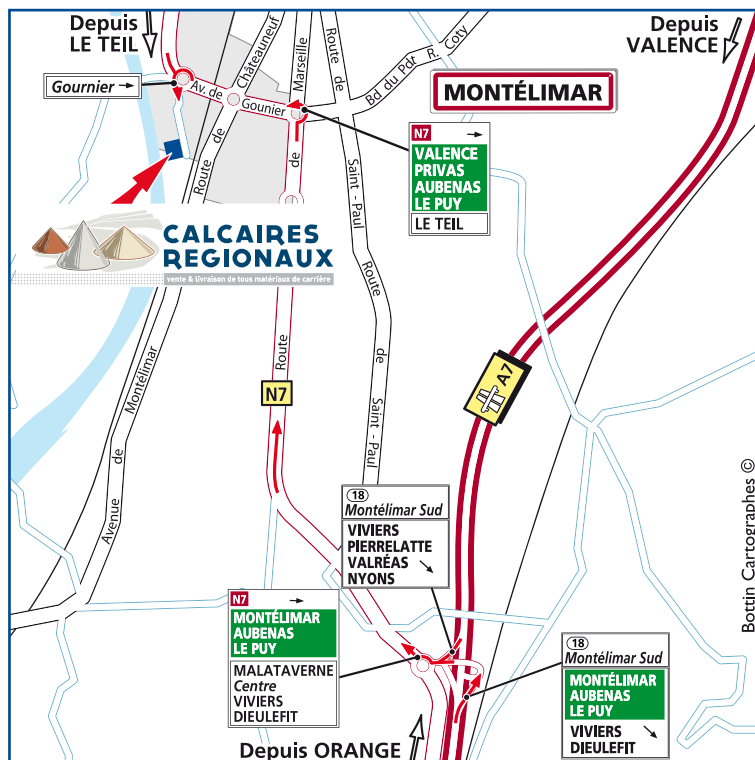

ZI de Gournier - Allée du Port
 26200 Montélimar
 T/ +33 4 75 01 70 55 - F/ +33 4 75 01 73 55
 GPS : 44.525273, 4.731233

- Depuis Valence :**
 Rejoindre l'A7 en direction d'Orange. Emprunter la sortie 18 Montélimar Sud / Viviers / Pierrelatte / Valréas / Nyons. Prendre la direction de N7 Montélimar / Aubenas / Le Puy / Malataverne. Suivre la N7 vers Montélimar et poursuivre vers N7 / Valence / Privas / Aubenas / Le Teil. Et rond-point suivant suivre Gournier. Puis voir plan.
- Depuis Orange :**
 Rejoindre l'A7 en direction de Valence. Emprunter la sortie 18 Montélimar Sud / Montélimar / Aubenas / Le Puy / Viviers / Dieulefit. Prendre la direction de N7 Montélimar / Aubenas / Le Puy / Malataverne. Suivre la N7 vers Montélimar et poursuivre vers N7 / Valence / Privas / Aubenas / Le Teil. Et rond-point suivant suivre Gournier. Puis voir plan.