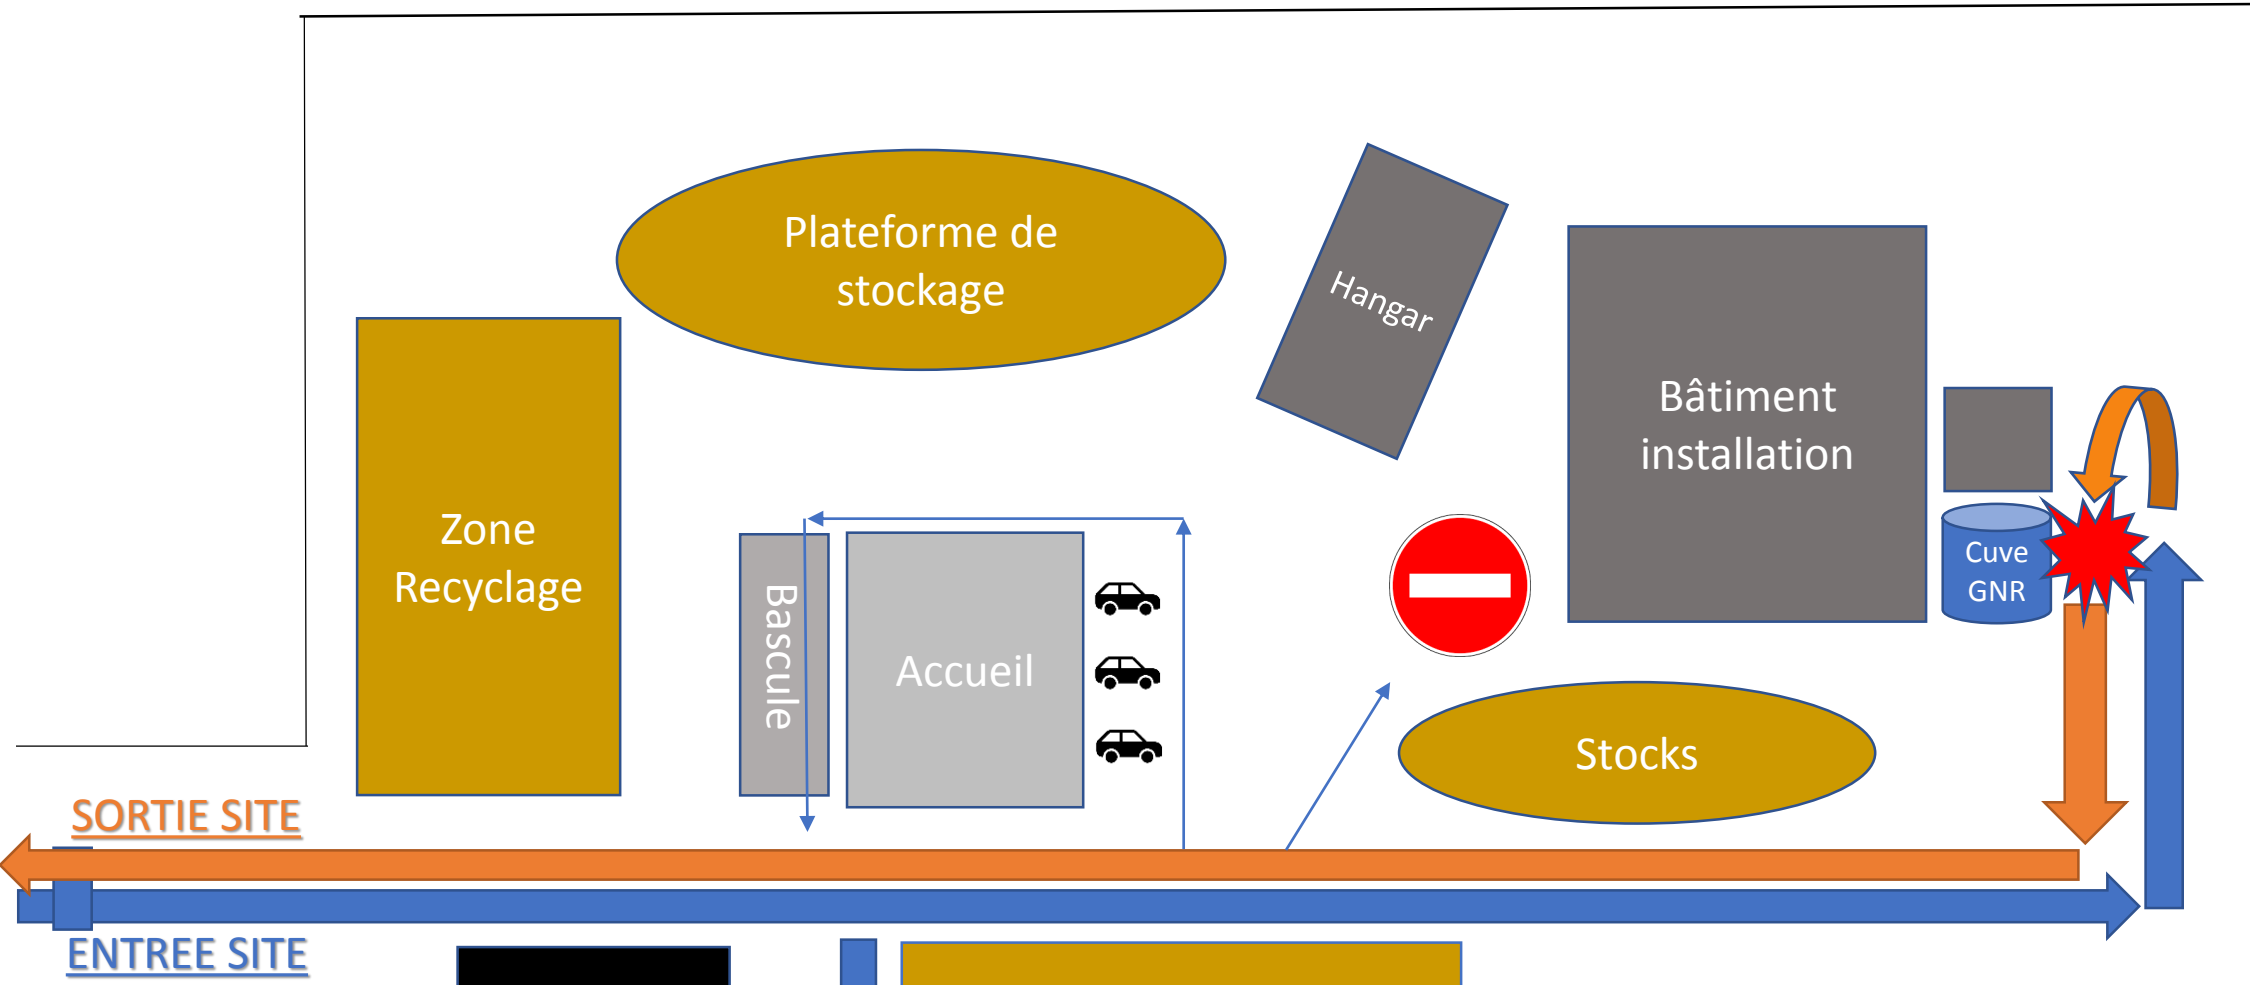

vente & livraison de tous matériaux de carrière

Calcaires Régionaux
 Caban sud, Darse 1 - ZIP de Fos-sur-Mer
 13270 Fos-sur-Mer
 GPS : 43.42537, 4.86446

- **Depuis Nîmes :**
 Rejoindre l'A54 en direction d'Arles, poursuivre sur la N113 vers Salon-de-Provence. Prendre ensuite la N568 et emprunter la sortie 9 (A55) Marseille / Fos-sur-Mer et suivre la D268 vers Port-St-Louis/ Salin de Giraud / Minéralier / Conteneurs. Puis voir plan.
- **Depuis Marseille :**
 Rejoindre l'A55 en direction de Martigues. Poursuivre sur la N568 vers Arles / Nîmes / Istres / Port St-Louis. Continuer vers Arles / Nîmes / Montpellier et prendre ensuite la direction de la D268 vers Port St-Louis / Salin de Giraud / Minéralier / Conteneurs. Puis voir plan.

Plan de circulation FOS SUR MER

SORTIE SITE

ENTREE SITE

Plateforme enrobés Eurovia

Stocks

Bassin accès interdit

PORTEZ VOS EQUIPEMENTS DE SECURITE