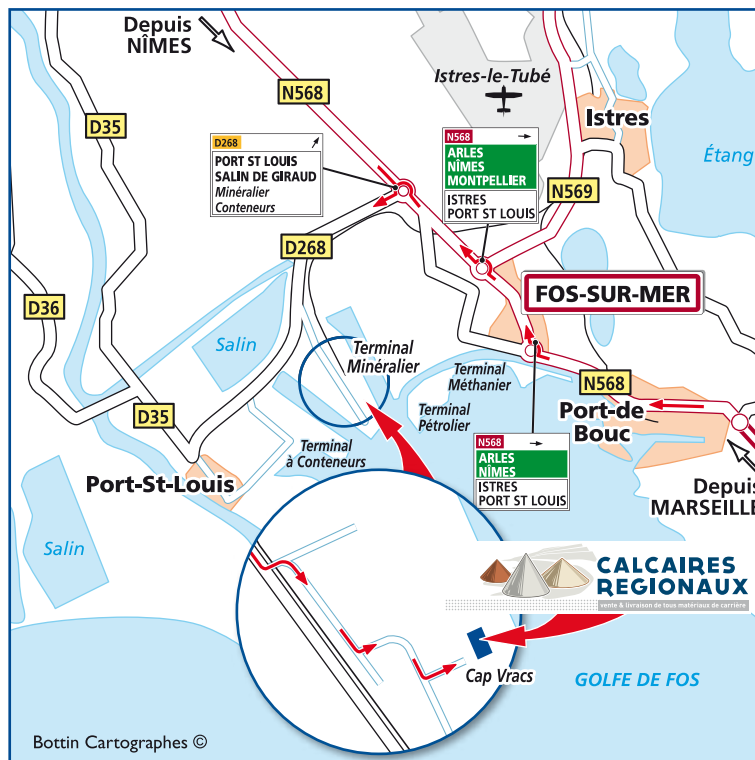

Calcaires Régionaux
Caban sud, Darse 1 - ZIP de Fos-sur-Mer
13270 Fos-sur-Mer
GPS : 43.42537, 4.86446

- **Depuis Nîmes :**
  Rejoindre l'A54 en direction d'Arles, poursuivre sur la N113 vers Salon-de-Provence. Prendre ensuite la N568 et emprunter la sortie 9 (A55) Marseille / Fos-sur-Mer et suivre la D268 vers Port-St-Louis/ Salin de Giraud / Minéralier / Conteneurs. Puis voir plan.
- **Depuis Marseille :**
  Rejoindre l'A55 en direction de Martigues. Poursuivre sur la N568 vers Arles / Nîmes / Istres / Port St-Louis. Continuer vers Arles / Nîmes / Montpellier et prendre ensuite la direction de la D268 vers Port St-Louis / Salin de Giraud / Minéralier / Conteneurs. Puis voir plan.