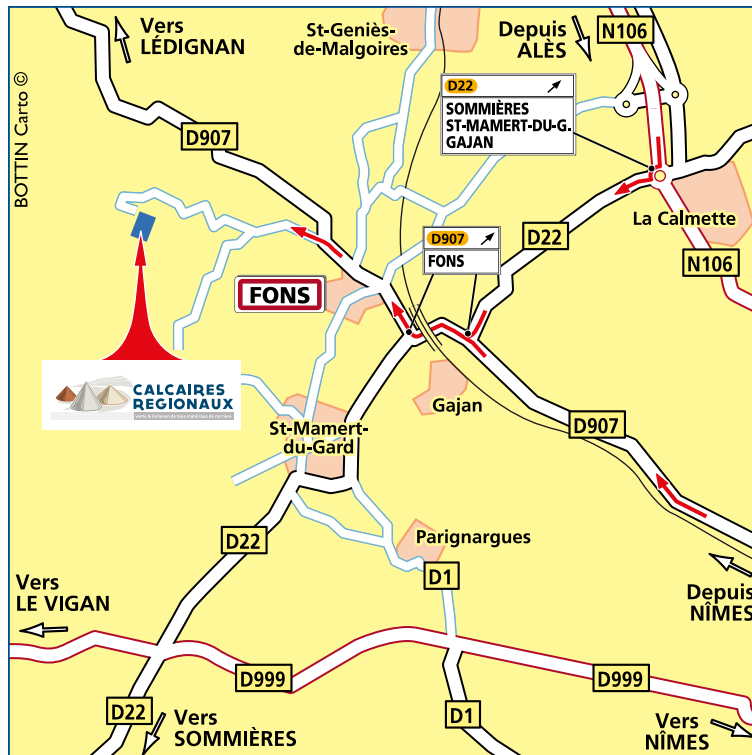

CALCAIRES REGIONAUX

vente & livraison de tous matériaux de carrière

Carrière du Bois de Lens

Route de Ledignan

30730 Fons

T/ + 33 4 66 37 38 53

F/ +33 4 66 37 42 73

- **Depuis Alès :**
Rejoindre la N106 en direction de Nîmes. Au niveau de La Calmette, au rond-point suivre la D22 vers Sommières/St-Mamert-du-Gard/Gajan. Suivre ensuite la D907 vers Fons et poursuivre vers Lédignan. Puis voir plan.
- **Depuis Nîmes :**
Rejoindre la N106 en direction d'Alès, poursuivre ensuite sur la D907 vers Lédignan/Les Hauts de Nîmes. Continuer tout droit vers Gajan puis Fons puis suivre Lédignan. Puis voir plan.