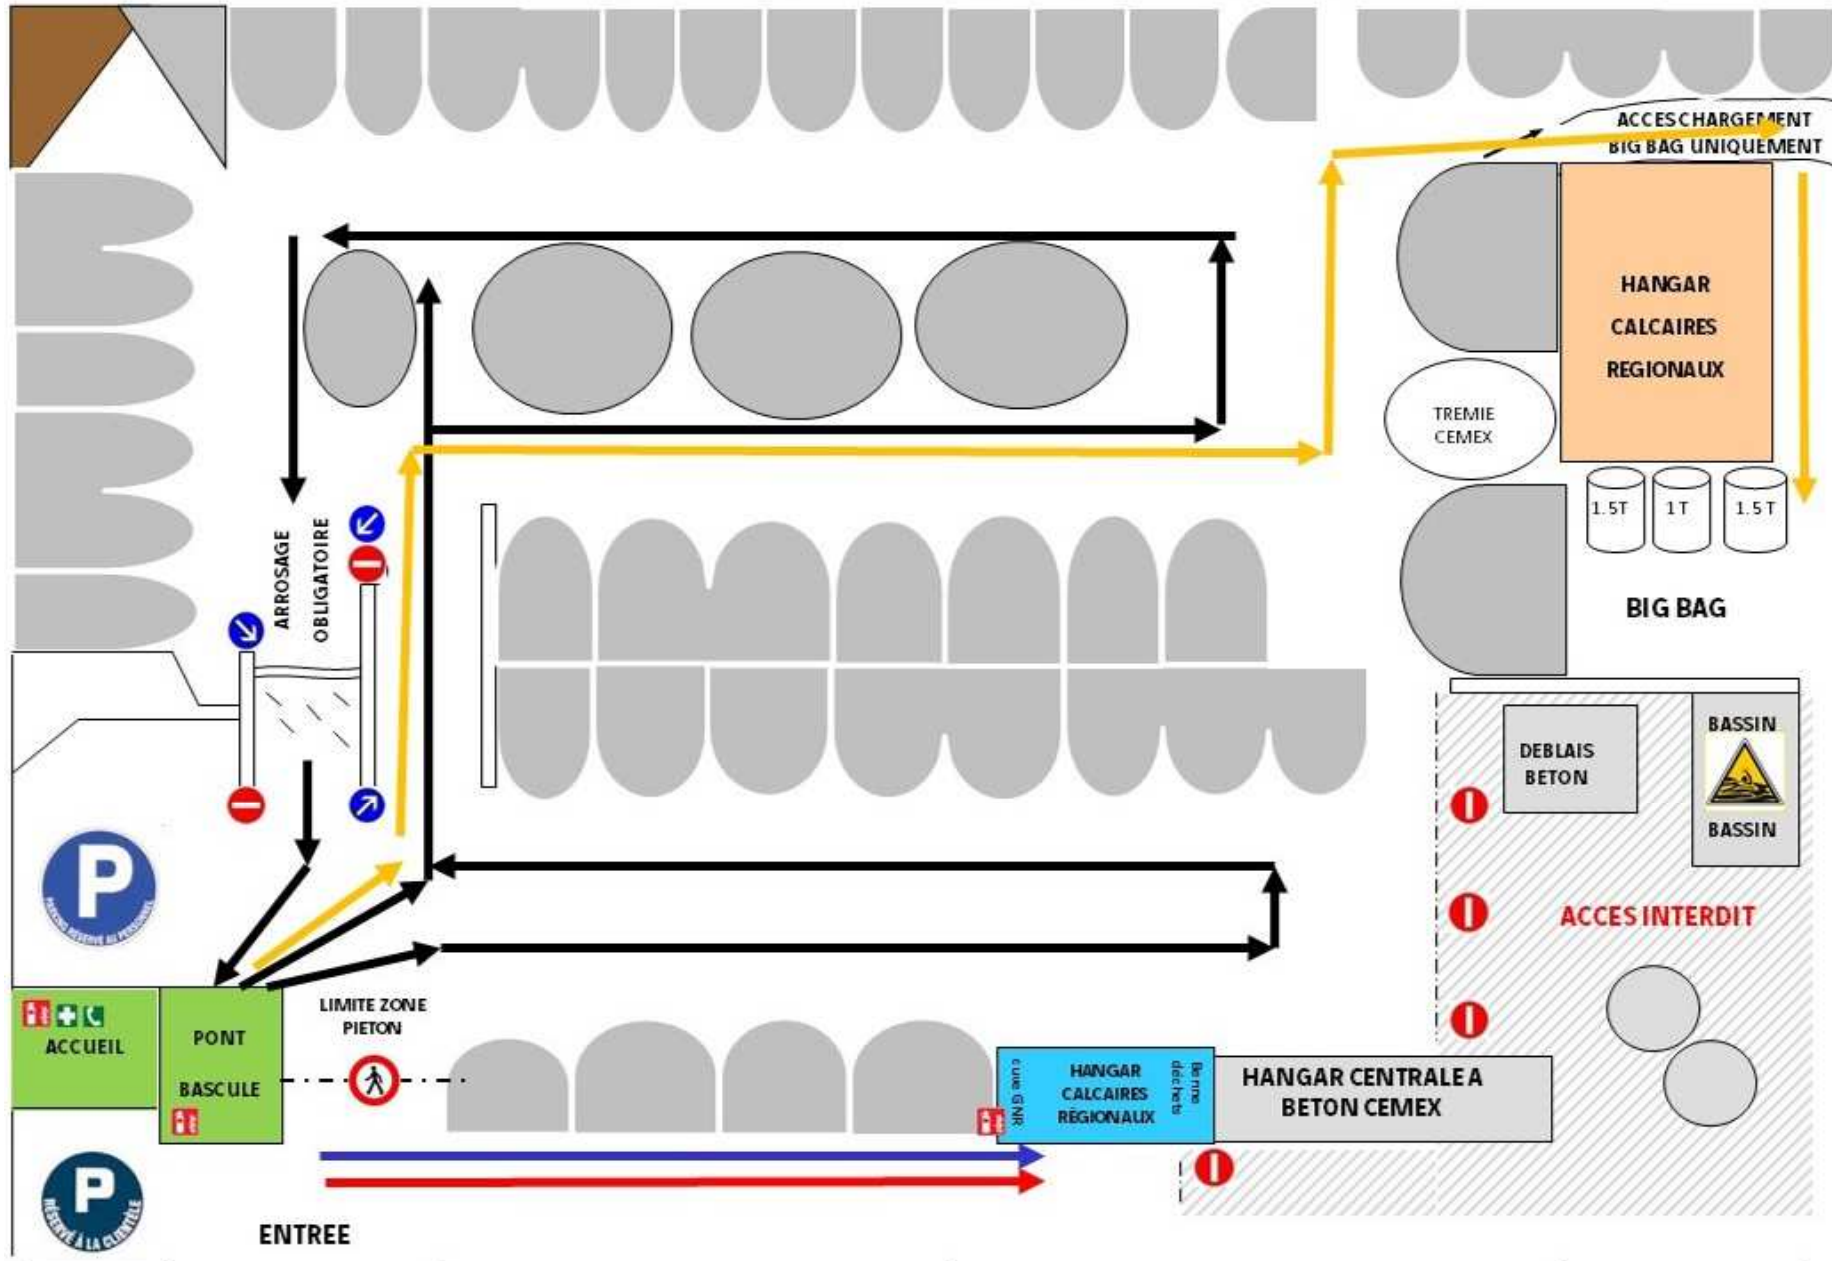

Quartier La Salle
 13320 Bouc-Bel-Air
 tél. + 33 4 42 22 10 70
 fax : + 33 4 42 22 20 54

- **Depuis Aix-en-Provence :**
 Rejoindre l'A51 en direction de Marseille puis prendre la sortie Bouc-Bel-Air.
 ► Au rond-point, prendre en face en direction de Bouc-Bel-Air/Cabriès/Calas. Passer sous le pont de l'autoroute, au deuxième rond-point, continuer tout droit direction Cabriès/Calas. Parcourir alors environ 2km tout droit sur la N8, puis suivre sur la gauche la signalisation Gardanne/La Salle sur la D60a. Parcourir environ 2km tout droit sur la D60a et prendre à droite la C17 en direction de Simiane (Chemin Joseph Roumanille). Puis voir plan.
- **Depuis Marseille :**
 Rejoindre l'A7 en direction de Lyon puis suivre l'A51 en direction d'Aix-en-Provence et emprunter la sortie 2 Gardanne/Simiane-Cgue./Bouc-Bel-Air. Suivre la D6 en direction de Gardanne et emprunter la sortie Puit Morandat et au bout de la sortie suivre à gauche (vous passez sur la D6) au rond-point suivre la D6 en direction de La Salle pendant environs 1,5km et suivre sur la gauche le chemin C17 en direction Simiane (Chemin Joseph Roumanille). Puis voir plan.
- **Depuis Nice :**
 Rejoindre l'A8 en direction d'Aix-en-Provence puis suivre l'A51 en direction de Marseille et emprunter la sortie Bouc-Bel-Air. Puis voir ci-dessus.

PLAN DE CIRCULATION – DÉPÔT DE BOUC BEL AIR

-  Livraison GNR
-  Enlèvement benne à déchets
-  Chargement BIG BAG
-  Approvisionnement dépôt

EPI obligatoire sur site