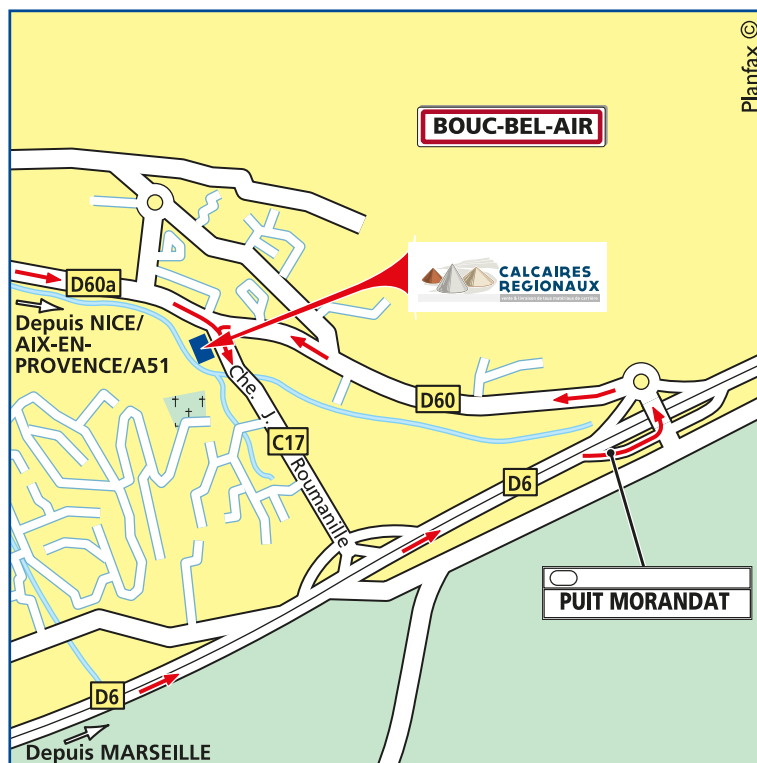

Quartier La Salle
 13320 Bouc-Bel-Air
 tél. + 33 4 42 22 10 70
 fax : + 33 4 42 22 20 54

- **Depuis Aix-en-Provence :**
 Rejoindre l'A51 en direction de Marseille puis prendre la sortie Bouc-Bel-Air.
 ► Au rond-point, prendre en face en direction de Bouc-Bel-Air/Cabriès/Calas. Passer sous le pont de l'autoroute, au deuxième rond-point, continuer tout droit direction Cabriès/Calas. Parcourir alors environ 2km tout droit sur la N8, puis suivre sur la gauche la signalisation Gardanne/La Salle sur la D60a. Parcourir environ 2km tout droit sur la D60a et prendre à droite la C17 en direction de Simiane (Chemin Joseph Roumanille). Puis voir plan.
- **Depuis Marseille :**
 Rejoindre l'A7 en direction de Lyon puis suivre l'A51 en direction d'Aix-en-Provence et emprunter la sortie 2 Gardanne/Simiane-Cgue./Bouc-Bel-Air. Suivre la D6 en direction de Gardanne et emprunter la sortie Puit Morandat et au bout de la sortie suivre à gauche (vous passez sur la D6) au rond-point suivre la D6 en direction de La Salle pendant environs 1,5km et suivre sur la gauche le chemin C17 en direction Simiane (Chemin Joseph Roumanille). Puis voir plan.
- **Depuis Nice :**
 Rejoindre l'A8 en direction d'Aix-en-Provence puis suivre l'A51 en direction de Marseille et emprunter la sortie Bouc-Bel-Air. Puis voir ci-dessus.