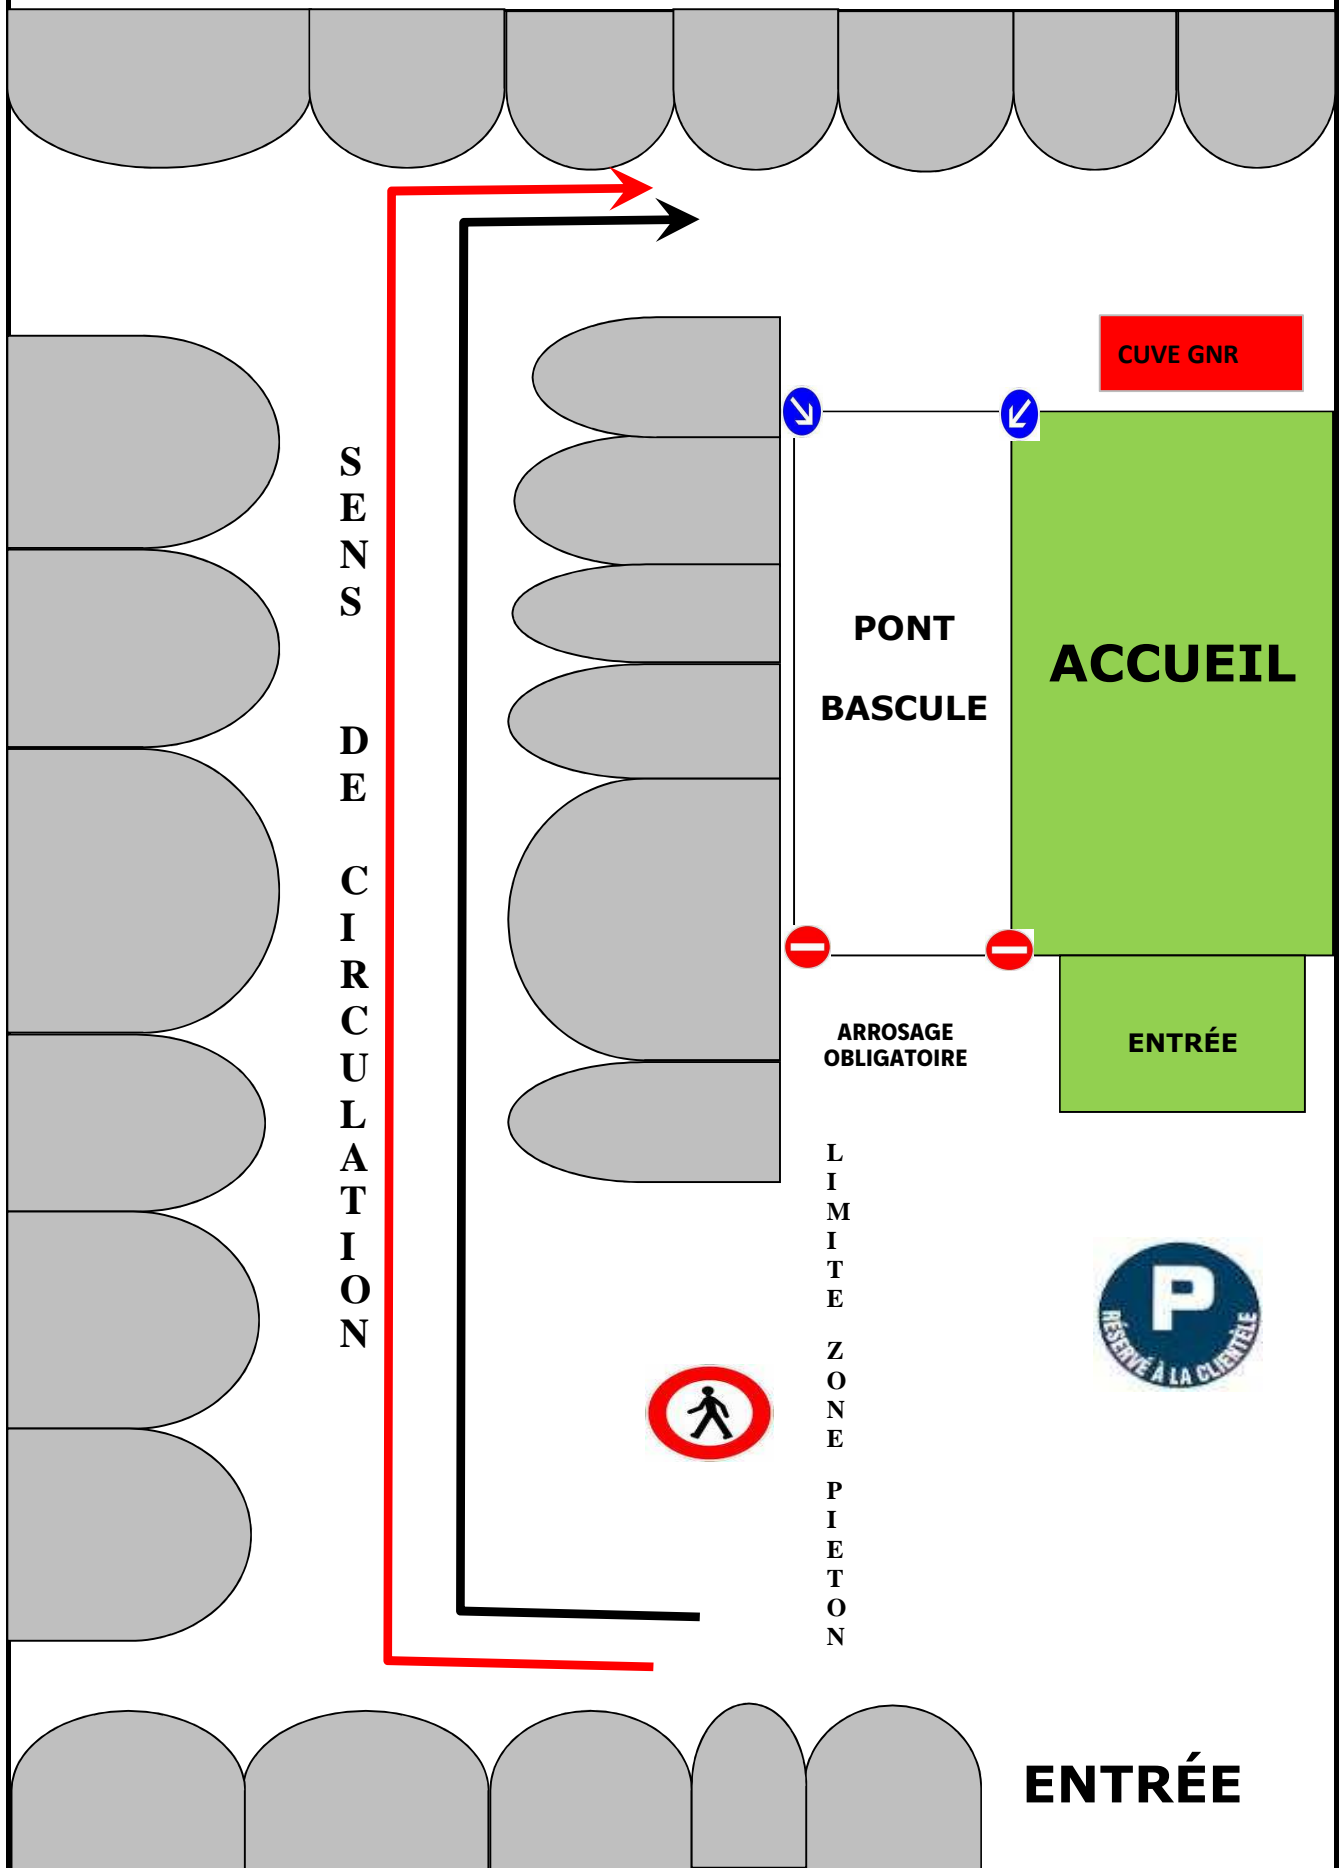

CALCAIRES RÉGIONAUX
Quartier des 3 Pigeons
13080 Luynes
tél. + 33 4 42 60 95 50
fax : + 33 4 42 60 81 02

GPS : 43.474186, 5.406516

- **Depuis Aix-en-Provence :**
Rejoindre l'A51 en direction de Marseille et emprunter la sortie Bouc-Bel-Air. Au bout de la sortie, au rond-point, prendre la 1ère à droite. Puis voir plan.
- **Depuis Marseille :**
Rejoindre l'A51 en direction d'Aix-en-Provence/Gap et emprunter la sortie Luynes. Au bout de la sortie, prendre à gauche, puis au rond-point à droite. Puis voir plan.
- **Depuis Martigues :**
Rejoindre l'A55 en direction de Marseille, puis l'A51 vers Aix-en-Provence/Gap et emprunter la sortie Luynes. Au bout de la sortie, prendre à gauche, puis au rond-point à droite. Puis voir plan.

PLAN DE CIRCULATION DÉPÔT DE LUYNES

→ Approvisionnement dépôt

→ Livraison GNR

EPI obligatoire sur site