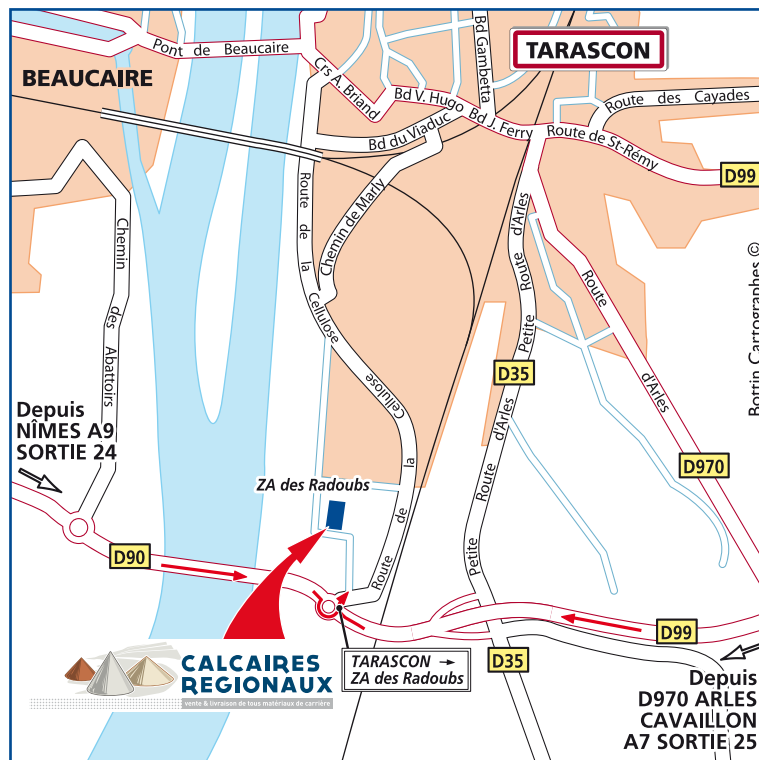

Les Calcaires Régionaux
 Zone Industrielle et Fluviale des Radoubs
 13150 Tarascon
 Tél. : 04 90 47 68 71
 Fax : 04 90 77 67 22
 GPS : 43.788902, 4.655820

- Depuis Nîmes :**
 Rejoindre la D999 en direction de Beaucaire / Tarascon. Suivre ensuite la D90 vers Cavaillon / Arles / St-Gilles / Tarascon. Suivre ensuite la direction de Tarascon / ZA des Radoubs. Puis voir plan.
- Depuis Arles :**
 Rejoindre la D570N en direction d'Avignon, poursuivre sur la D970 vers Beaucaire / Tarascon. Suivre ensuite la D99 vers Nîmes / Beaucaire / ZA des Radoubs. Puis prendre vers Tarascon / ZA des Radoubs. Voir plan.
- Depuis Cavaillon :**
 Rejoindre la D99 en direction de St-Rémy-de-Provence, poursuivre vers Tarascon / Beaucaire. Prendre ensuite la direction Nîmes / Beaucaire / ZA des Radoubs. Puis prendre vers Tarascon / ZA des Radoubs. Voir plan.