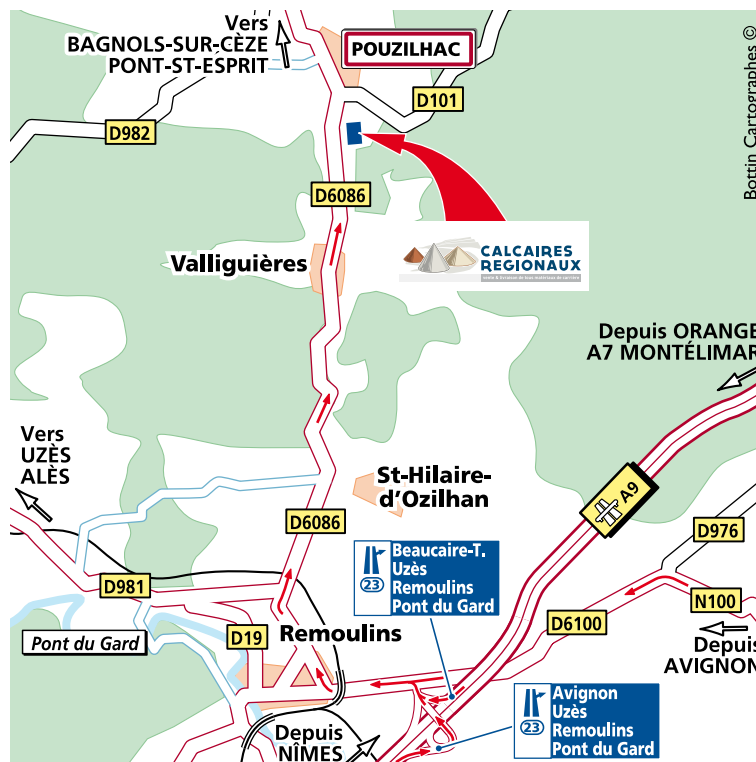

- Depuis Nîmes :**
 Rejoindre l'A9 en direction d'Orange. Emprunter la sortie 23 Avignon/Uzès/Remoulins/Pont du Gard. Au bout de la bretelle de sortie prendre à gauche vers Remoulins puis suivre la D6086 vers Bagnols-sur-Cèze/Pont-St-Esprit. Puis voir plan.
- Depuis Orange :**
 Rejoindre l'A9 en direction de Nîmes. Emprunter la sortie 23 Beaucaire-Tarascon/Uzès/Remoulins/Pont du Gard. Au bout de la bretelle de sortie prendre à gauche vers Remoulins puis suivre la D6086 vers Bagnols-sur-Cèze/Pont-St-Esprit. Puis voir plan.
- Depuis Montélimar :**
 Rejoindre l'A7 en direction d'Orange/Avignon. Suivre ensuite l'A9 vers Nîmes. Emprunter la sortie 23 Beaucaire-Tarascon/Uzès/Remoulins/Pont du Gard. Au bout de la bretelle de sortie prendre à gauche vers Remoulins puis suivre la D6086 vers Bagnols-sur-Cèze/Pont-St-Esprit. Puis voir plan.
- Depuis Avignon :**
 Rejoindre la N100 puis la D6100 en direction de Remoulins, suivre ensuite la direction D6086 vers Bagnols-sur-Cèze/Pont-St-Esprit. Puis voir plan.