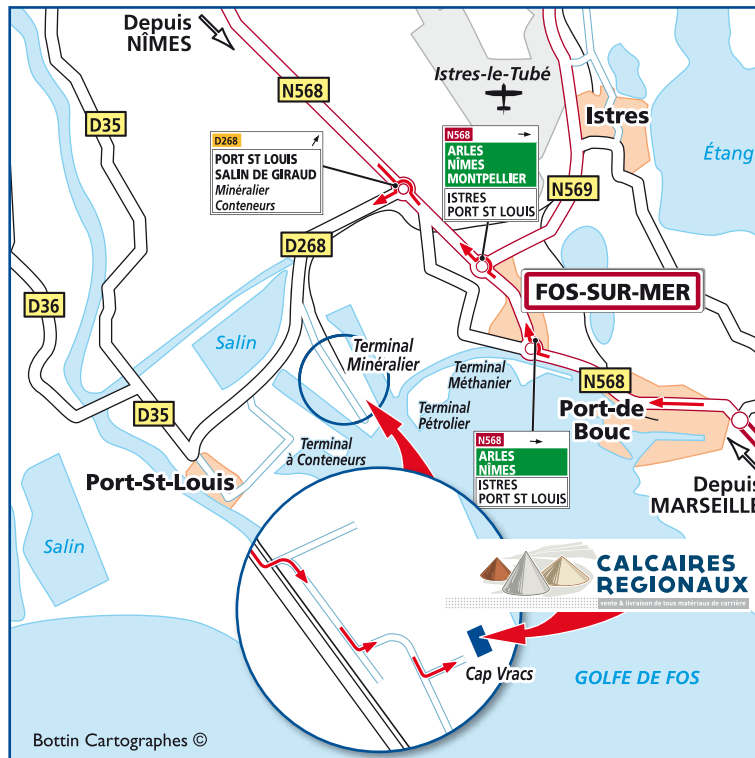

Calcaires Régionaux
Caban sud, Darse 1 - ZIP de Fos-sur-Mer
13270 Fos-sur-Mer
GPS : 43.42537, 4.86446

- **• Depuis Nîmes :**
  Rejoindre l'A54 en direction d'Arles, poursuivre sur la N113 vers Salon-de-Provence. Prendre ensuite la N568 et emprunter la sortie 9 (A55) Marseille / Fos-sur-Mer et suivre la D268 vers Port-St-Louis/ Salin de Giraud / Minéralier / Conteneurs. Puis voir plan.
- **• Depuis Marseille :**
  Rejoindre l'A55 en direction de Martigues. Poursuivre sur la N568 vers Arles / Nîmes / Istres / Port St-Louis. Continuer vers Arles / Nîmes / Montpellier et prendre ensuite la direction de la D268 vers Port St-Louis / Salin de Giraud / Minéralier / Conteneurs. Puis voir plan.